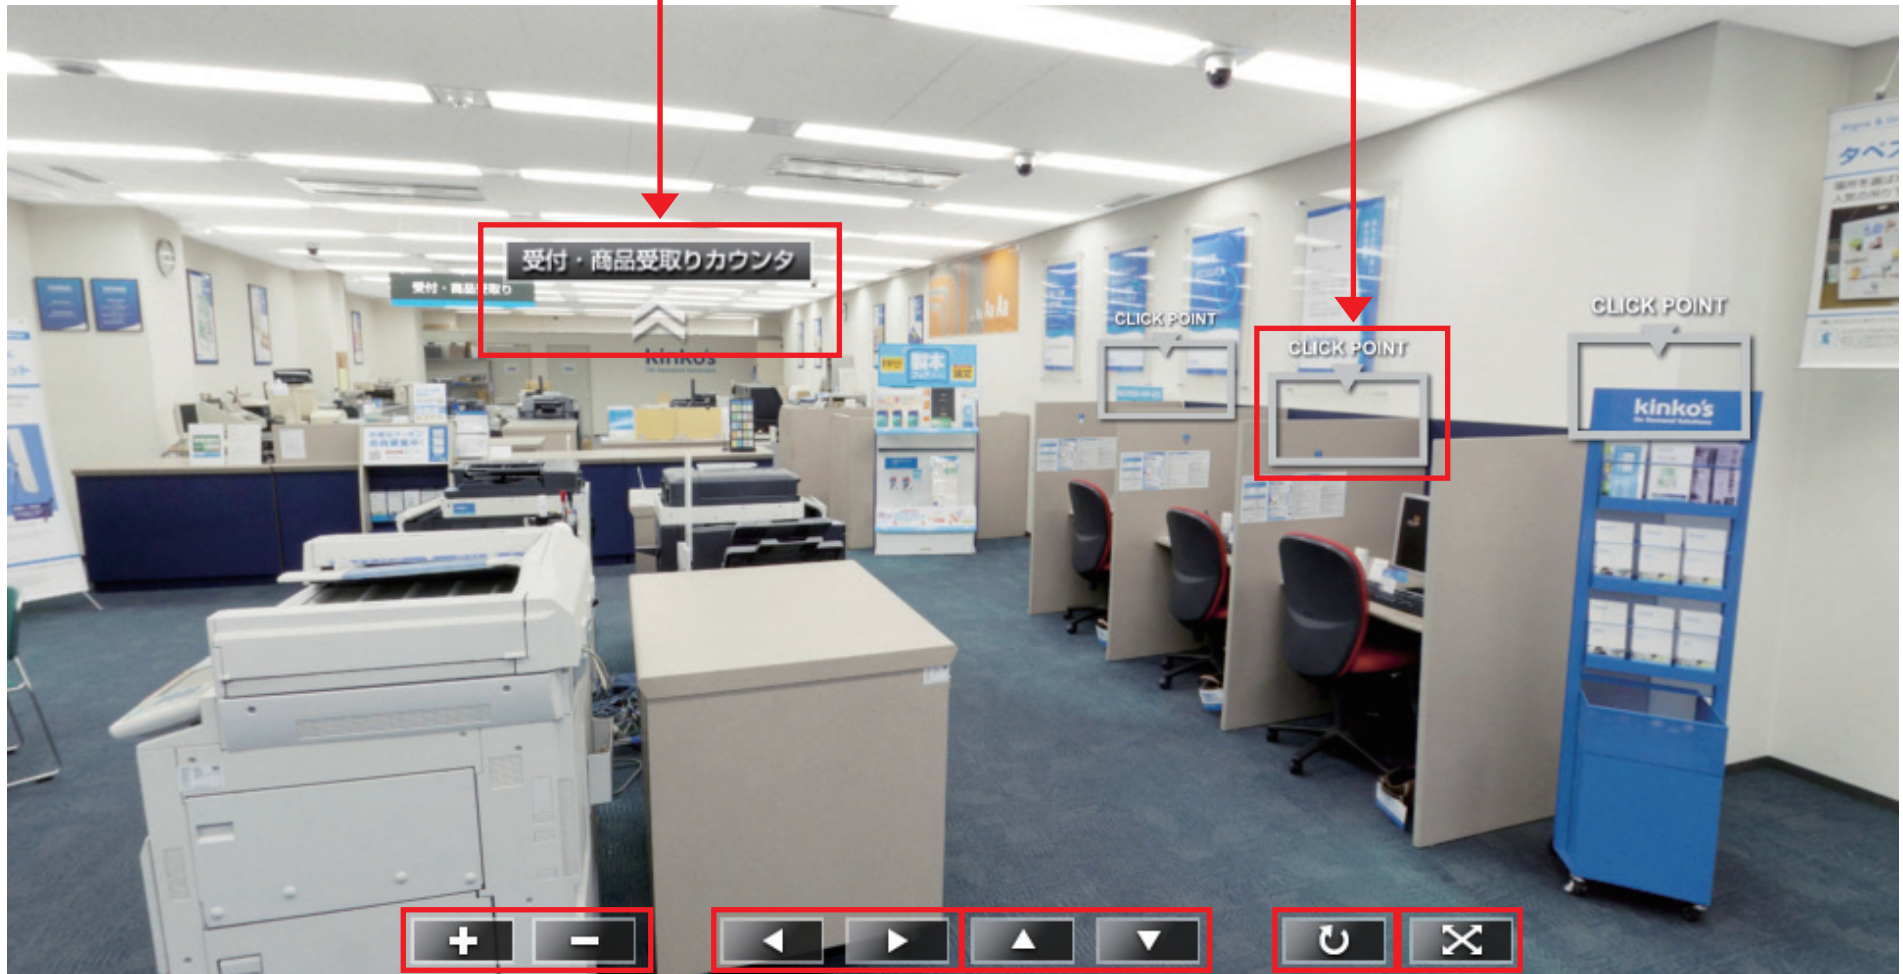

移動アイコンをクリックすると、各エリアへ移動します

CLICK POINT をクリックすると、関連ページへリンクします

拡大縮小ボタン

左右に移動する
ボタン

上下に移動する
ボタン

フルスクリーンモード切替ボタン
スタートボタン

フルスクリーンモード切替ボタン