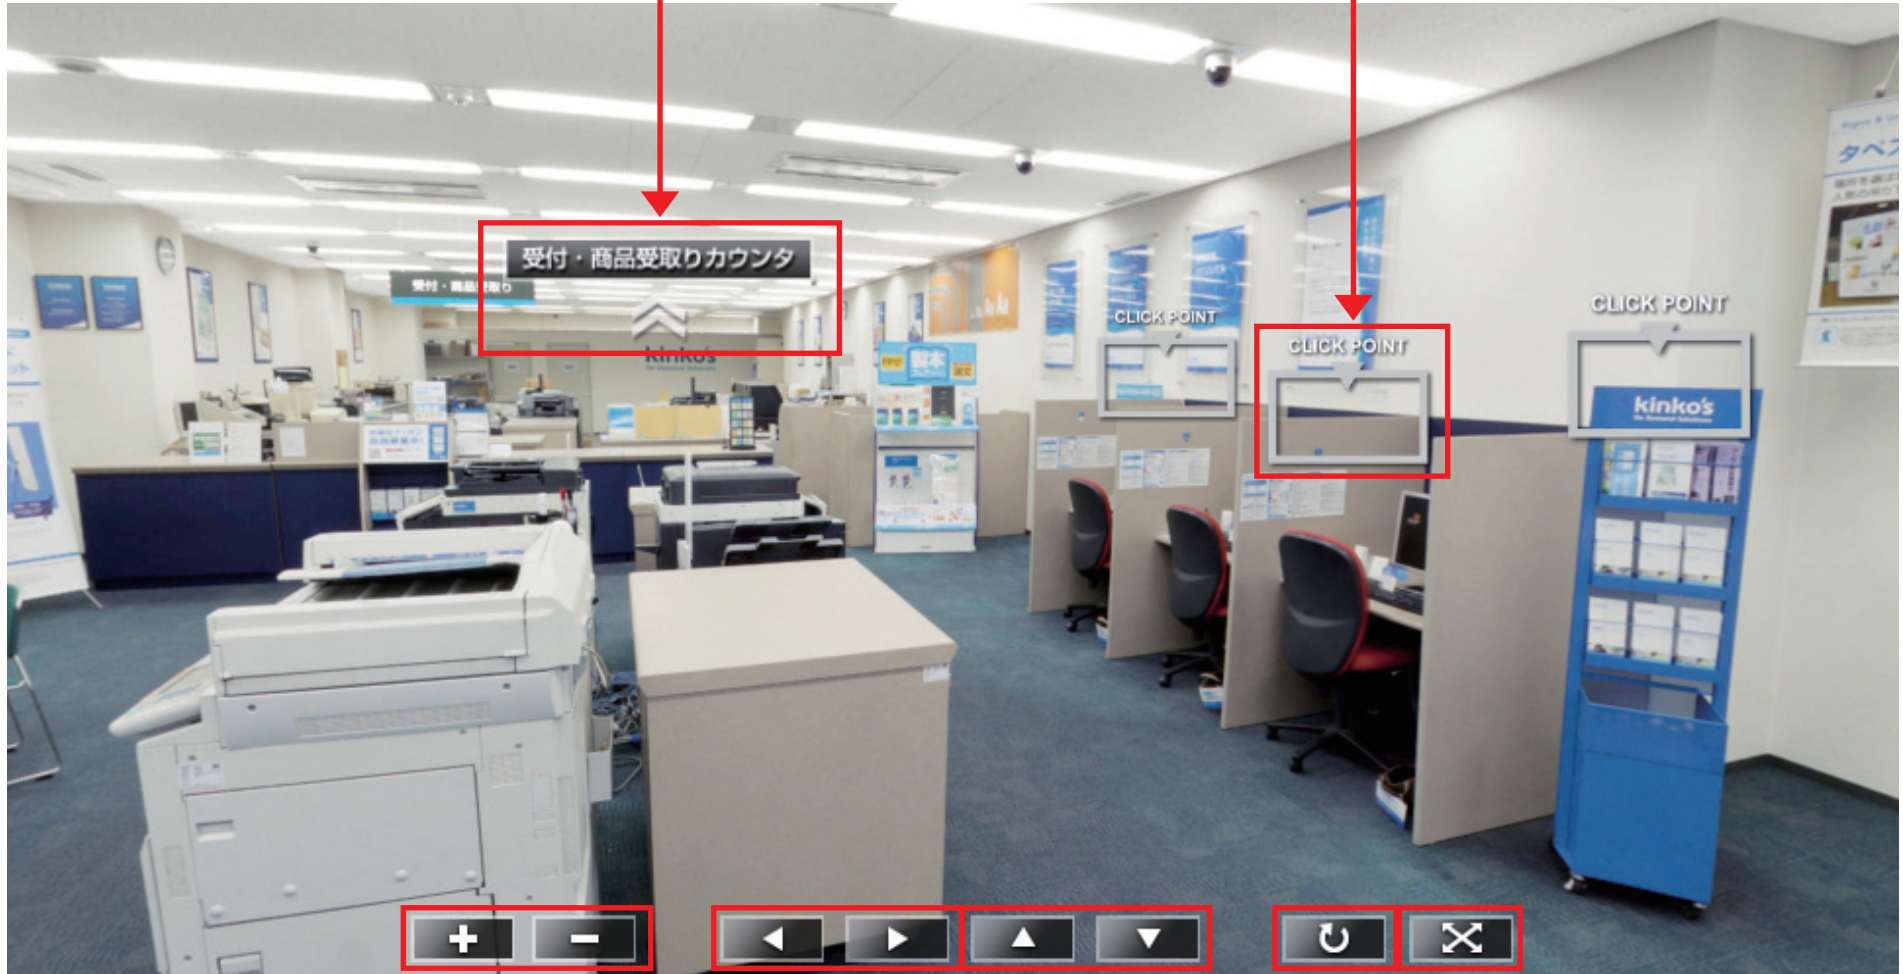

移動アイコンをクリックすると、各エリアへ移動します

CLICK POINT をクリックすると、関連ページへリンクします

拡大縮小ボタン

左右に移動する
ボタン

上下に移動する
ボタン

フルスクリーンモード切替ボタン
スタートボタン

フルスクリーンモード切替ボタン