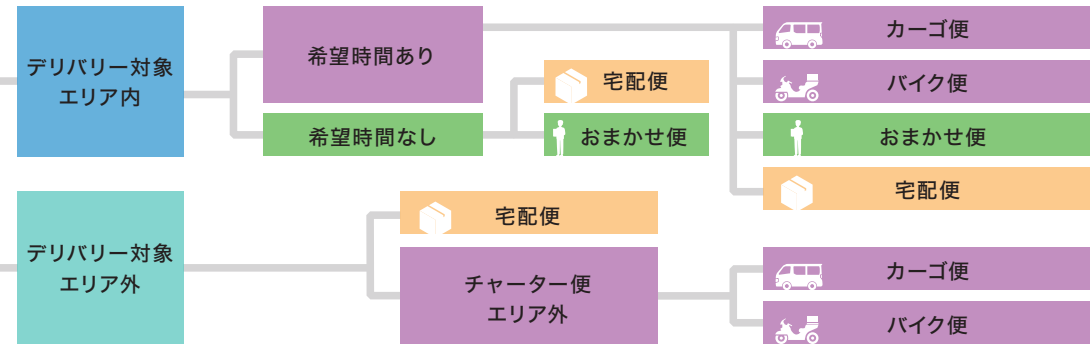

千葉中央店

Delivery Service Map

宅配便 [日本全国どこでも]

サイズ	目安	料金(税込)/箱	
		時間指定なし	時間指定あり
S 60cm以内	名刺・ハガキなど	825円	825円
M 160cm以内	A3段ボール	1,100円	1,760円
L 200cm以内	A1パネル以内	2,750円	お問い合わせください
XL 260cm以内	A0パネル以内	3,850円	お問い合わせください

※サイズは高さ・幅・奥行の合計です。 ※配達地域によってお届け日数が変わります。 ※L、XLサイズの「時間指定あり」は、お届けできない地域がございます。

お届け先は？

デリバリー対象エリア

中央区

旭町
市場町
亥鼻1丁目~3丁目
院内1丁目~2丁目
春日1丁目~2丁目
葛城1丁目~2丁目
要町
亀井町
亀岡町
栄町
作草部2丁目
寒川町1丁目~2丁目
汐見丘町
新宿1丁目~2丁目

新千葉1丁目~3丁目
新田町
新町
神明町
末広1丁目~2丁目
千葉港
中央1丁目~4丁目
中央港1丁目~2丁目
長洲1丁目~2丁目
椿森1丁目~6丁目
鶴沢町
出洲港
道場北1丁目~2丁目
道場南1丁目~2丁目
問屋町
登戸1丁目~5丁目