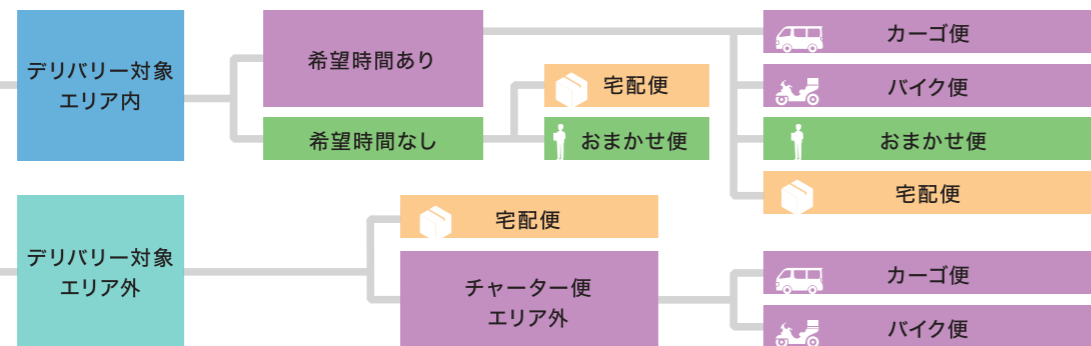

池袋東口店

Delivery Service Map

宅配便 [日本全国どこでも]

サイズ	目安	料金(税込)/箱	
		時間指定なし	時間指定あり
S 60cm以内	名刺・ハガキなど	825円	825円
M 160cm以内	A3段ボール	1,100円	1,760円
L 200cm以内	A1パネル以内	2,750円	お問い合わせください
XL 260cm以内	A0パネル以内	3,850円	お問い合わせください

※サイズは高さ・幅・奥行の合計です。 ※配達地域によってお届け日数が変わります。 ※L、XLサイズの「時間指定あり」は、お届けできない地域がございます。

お届け先は？

デリバリー対象エリア

豊島区

- 池袋1丁目~4丁目
- 池袋本町1丁目~4丁目
- 要町1丁目
- 上池袋1丁目~4丁目
- 北大塚2丁目~3丁目
- 雑司が谷1丁目~3丁目
- 高田1丁目~3丁目
- 高松1丁目
- 千早1丁目
- 長崎1丁目
- 西池袋1丁目~5丁目
- 西巢鴨1丁目
- 東池袋1丁目~5丁目
- 南池袋1丁目~4丁目
- 南大塚2丁目~3丁目
- 目白1丁目~5丁目