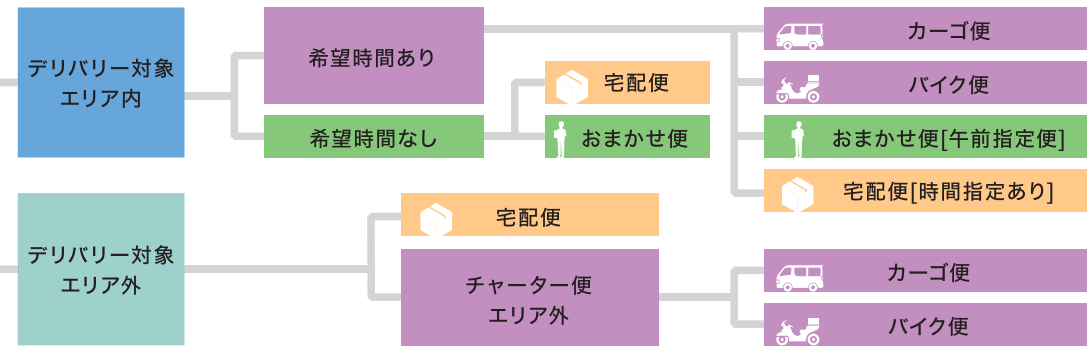

池袋西口店

Delivery Service Map

宅配便 [日本全国どこでも]

サイズ	目安	料金(税込)/箱	
		時間指定なし	時間指定あり
S 60cm以内	名刺・ハガキなど	825円	825円
M 160cm以内	A3段ボール	1,100円	1,760円
L 200cm以内	A1パネル以内	2,750円	お問い合わせください
XL 260cm以内	A0パネル以内	3,850円	お問い合わせください

※サイズは高さ・幅・奥行の合計です。 ※配達地域によってお届け日数が変わります。 ※L、XLサイズの「時間指定あり」は、お届けできない地域がございます。

お届け先は？

デリバリー対象エリア

豊島区

池袋1丁目~4丁目
池袋本町1丁目~4丁目
要町1丁目~2丁目
上池袋1丁目~3丁目
北大塚3丁目
雑司が谷1丁目~3丁目
千川1丁目~2丁目
高田1丁目~3丁目

高松1丁目~3丁目
千早1丁目~2丁目
長崎1丁目~3丁目
西池袋1丁目~5丁目
東池袋1丁目~5丁目
南池袋1丁目~4丁目
南長崎1丁目~2丁目
目白1丁目~5丁目