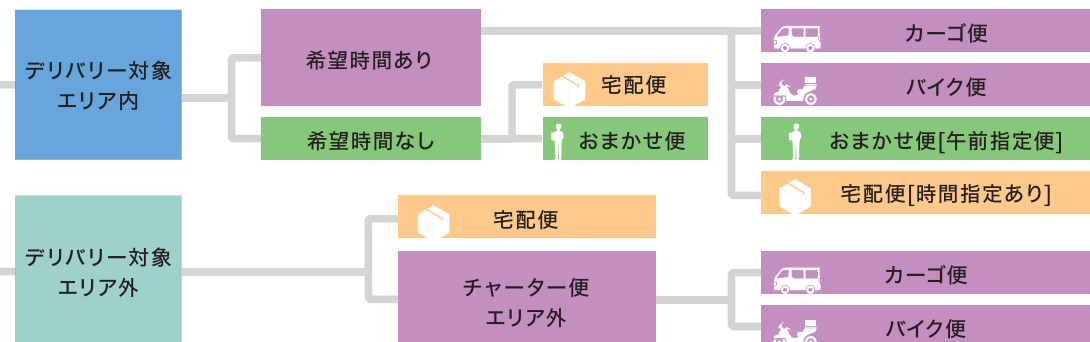

金沢尾山神社前店

Delivery Service Map

宅配便 [日本全国どこでも]

サイズ	目安	料金(税込)/箱	
		時間指定なし	時間指定あり
S 60cm以内	名刺・ハガキなど	825円	825円
M 160cm以内	A3段ボール	1,100円	1,760円
L 200cm以内	A1パネル以内	2,750円	お問い合わせください
XL 260cm以内	A0パネル以内	3,850円	お問い合わせください

※サイズは高さ・幅・奥行の合計です。 ※配達地域によってお届け日数が変わります。 ※L、XLサイズの「時間指定あり」は、お届けできない地域がございます。

お届け先は？

デリバリー対象エリア

金沢市

中心部

(対応エリアについてはスタッフにお問い合わせください)

デリバリー [お届け先が店舗のお近くの方]

範囲	プラン	お届け日時	料金(税込)/1回
対象 エリア内	おまかせ便	翌日以降9時~18時の間(平日)	550円
	おまかせ便 [午前指定]	翌日以降9時~12時の間(平日)	1,100円
	おまかせ便 [当日入稿 [当日納品]]	当日9時~18時の間(平日)	1,100円
	チャーター便 平日	時間指定可 9時~18時(平日)	お問い合わせ ください
	チャーター便 夜間・土日祝	時間指定可 平日夜間:18時~閉店時間まで 土日祝:店舗営業時間内	お問い合わせ ください
対象 エリア外	チャーター便 エリア外	時間指定可 店舗営業時間内	お問い合わせ ください