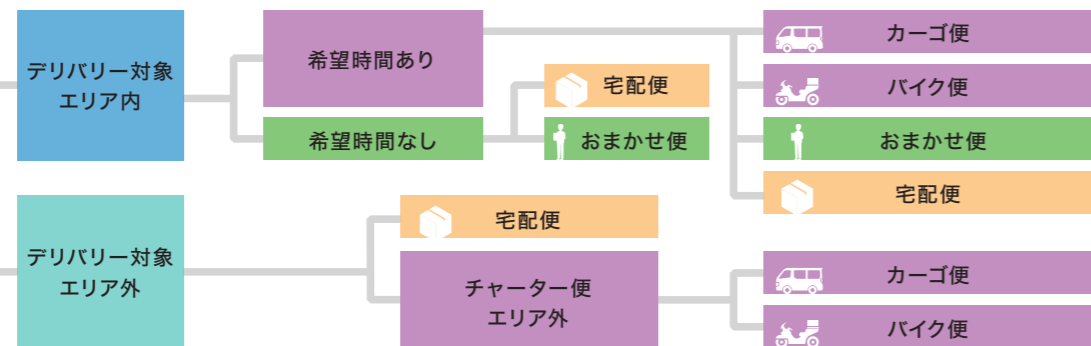

関内店

Delivery Service Map

宅配便 [日本全国どこでも]

サイズ	目安	料金(税込)/箱	
		時間指定なし	時間指定あり
S 60cm以内	名刺・ハガキなど	825円	825円
M 160cm以内	A3段ボール	1,100円	1,760円
L 200cm以内	A1パネル以内	2,750円	お問い合わせください
XL 260cm以内	A0パネル以内	3,850円	お問い合わせください

※サイズは高さ・幅・奥行の合計です。 ※配達地域によってお届け日数が変わります。 ※L、XLサイズの「時間指定あり」は、お届けできない地域がございます。

お届け先は？

デリバリー対象エリア

中区

相生町
赤門町一丁目
曙町
石川町
伊勢崎町
打越
内田町
扇町
太田町
尾上町
翁町
海岸通
北仲通
吉田町
黄金町
寿町
桜木町1丁目~3丁目
新港1丁目~2丁目
新山下町1丁目
末広町
末吉町
住吉町

千歳町
長者町
常盤町
日本大通
野毛町
羽衣町
初音町
花咲町1丁目~3丁目
英町
万代町
日ノ出町
福富町仲通
福富町西通
福富町東通
富士見町
不老町
弁天通
本町
真砂町
松影町
港町
南仲通
宮川町
三吉町