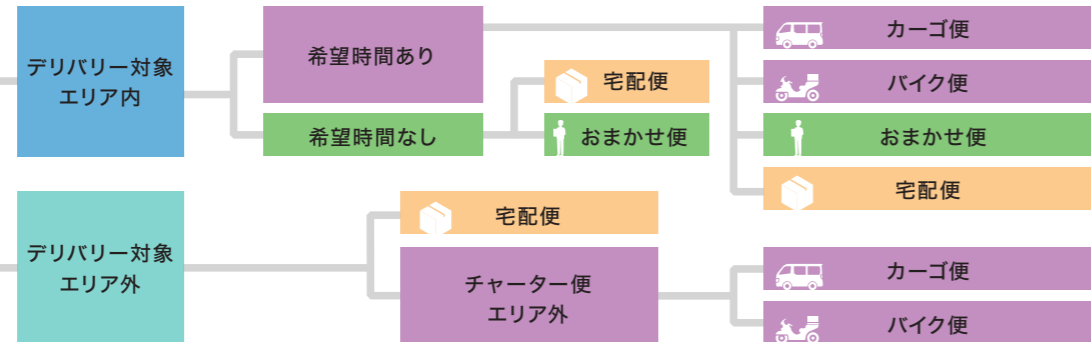

# 南森町店

Delivery Service Map

## 宅配便 [日本全国どこでも]

サイズ	目安	料金(税込)/箱	
		時間指定なし	時間指定あり
<b>S</b> 60cm以内	名刺・ハガキなど	825円	825円
<b>M</b> 160cm以内	A3段ボール	1,100円	1,760円
<b>L</b> 200cm以内	A1パネル以内	2,750円	お問い合わせください
<b>XL</b> 260cm以内	A0パネル以内	3,850円	お問い合わせください

※サイズは高さ・幅・奥行の合計です。 ※配達地域によってお届け日数が変わります。 ※L、XLサイズの「時間指定あり」は、お届けできない地域がございます。

お届け先は？

## デリバリー対象エリア

北区全域 西区全域 福島区全域 浪速区全域