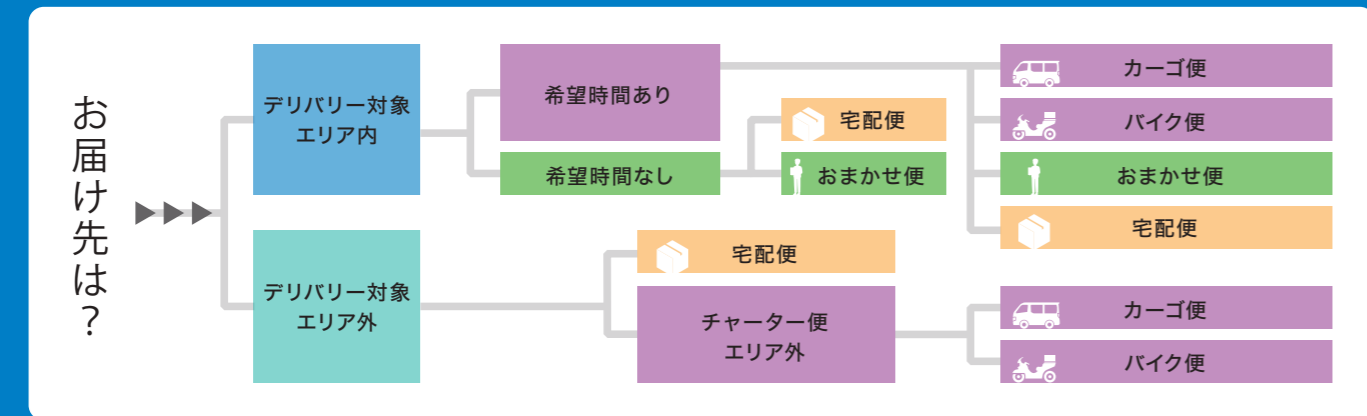

大宮駅東口店

Delivery Service Map

デリバリー対象エリア

大宮区全域

中央区全域

宅配便 [日本全国どこでも]

| サイズ | 目安 | 料金 (税込) / 箱 | |
|------------|----------|-------------|------------|
| | | 時間指定なし | 時間指定あり |
| S 60cm以内 | 名刺・ハガキなど | 825円 | 825円 |
| M 160cm以内 | A3段ボール | 1,100円 | 1,760円 |
| L 200cm以内 | A1パネル以内 | 2,750円 | お問い合わせください |
| XL 260cm以内 | A0パネル以内 | 3,850円 | お問い合わせください |

※サイズは高さ・幅・奥行の合計です。 ※配達地域によってお届け日数が変わります。 ※L、XLサイズの「時間指定あり」は、お届けできない地域がございます。

デリバリー [お届け先が店舗のお近くの方]

| 範囲 | プラン | お届け日時 | 料金 (税込) / 1回 |
|------------|--------------------------|--|----------------|
| 対象 エリア内 | おまかせ便 | 翌日以降9時~18時の間 (平日) | 550円 |
| | おまかせ便 [午前指定] | 翌日以降9時~12時の間 (平日) | 1,100円 |
| | おまかせ便 [当日入稿 [当日納品] | 当日9時~18時の間 (平日) | 1,100円 |
| | チャーター便 平日 | 時間指定可 9時~18時 (平日) | お問い合わせ ください |
| | チャーター便 夜間・土日祝 | 時間指定可 平日夜間: 18時~閉店時まで 土日祝: 店舗営業時間内 | お問い合わせ ください |
| 対象 エリア外 | チャーター便 エリア外 | 時間指定可 店舗営業時間内 | お問い合わせ ください |