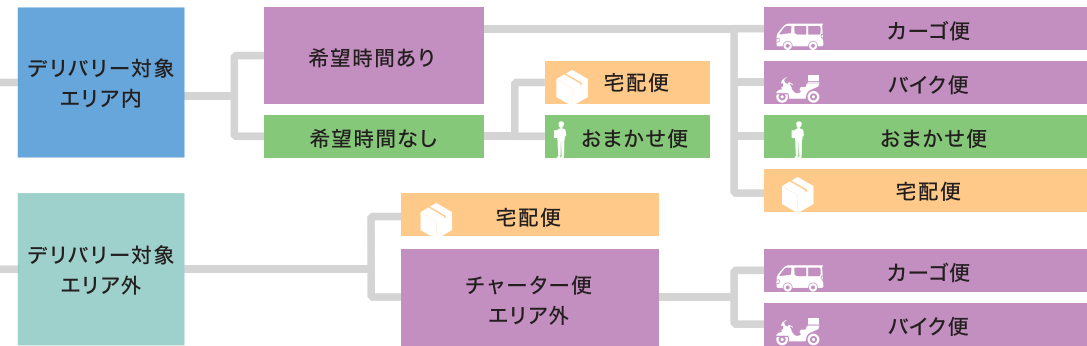

大崎店

Delivery Service Map

宅配便 [日本全国どこでも]

サイズ	目安	料金(税込)/箱	
		時間指定なし	時間指定あり
S 60cm以内	名刺・ハガキなど	825円	825円
M 160cm以内	A3段ボール	1,100円	1,760円
L 200cm以内	A1パネル以内	2,750円	お問い合わせください
XL 260cm以内	A0パネル以内	3,850円	お問い合わせください

※サイズは高さ・幅・奥行の合計です。 ※配達地域によってお届け日数が変わります。 ※L、XLサイズの「時間指定あり」は、お届けできない地域がございます。

お届け先は？

デリバリー対象エリア

品川区

- | | |
|---------------------|-------------|
| 大井1丁目~4丁目 | 西品川1丁目~3丁目 |
| 大崎1丁目~5丁目 | 東大井3丁目~6丁目 |
| 上大崎1丁目、3丁目のみ | 東五反田1丁目~5丁目 |
| 北品川1丁目~6丁目 | 東品川1丁目~3丁目 |
| 荏原1丁目 | 平塚1丁目~2丁目 |
| 戸越1丁目~5丁目 | 広町1丁目~2丁目 |
| 豊町1丁目~5丁目 | 二葉1丁目~2丁目 |
| 西五反田1丁目~8丁目(4丁目を除く) | 南品川1丁目~6丁目 |

港区

- 港南1丁目~2丁目
 白金台1丁目~3丁目
 高輪3丁目~4丁目

デリバリー [お届け先が店舗のお近くの方]

範囲	プラン	お届け日時	料金(税込)/1回	
対象 エリア内	おまかせ便	翌日以降9時~18時の間(平日)	550円	
	おまかせ便 [午前指定]	翌日以降9時~12時の間(平日)	1,100円	
	おまかせ便 [当日入稿 当日納品]	当日9時~18時の間(平日)	1,100円	
	チャーター便 平日	時間 指定可	9時~18時(平日)	2,090円
				4,180円
	チャーター便 夜間・土日祝	時間 指定可	平日夜間:18時~閉店時まで 土日祝:店舗営業時間内	2,750円
5,500円				
対象 エリア外	チャーター便 エリア外	時間 指定可	店舗営業時間内 お問い合わせ ください	