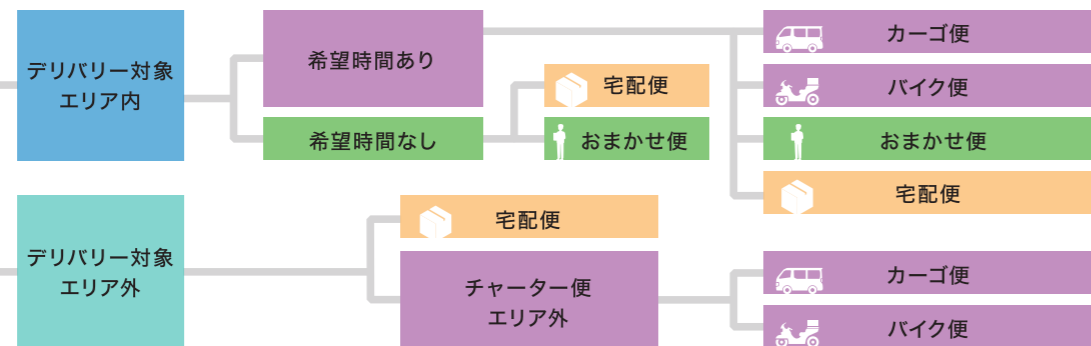

# 三宮店

Delivery Service Map

## 宅配便 [日本全国どこでも]

サイズ	目安	料金(税込)/箱	
		時間指定なし	時間指定あり
<b>S</b> 60cm以内	名刺・ハガキなど	825円	825円
<b>M</b> 160cm以内	A3段ボール	1,100円	1,760円
<b>L</b> 200cm以内	A1パネル以内	2,750円	お問い合わせください
<b>XL</b> 260cm以内	A0パネル以内	3,850円	お問い合わせください

※サイズは高さ・幅・奥行の合計です。 ※配達地域によってお届け日数が変わります。 ※L、XLサイズの「時間指定あり」は、お届けできない地域がございます。

お届け先は？