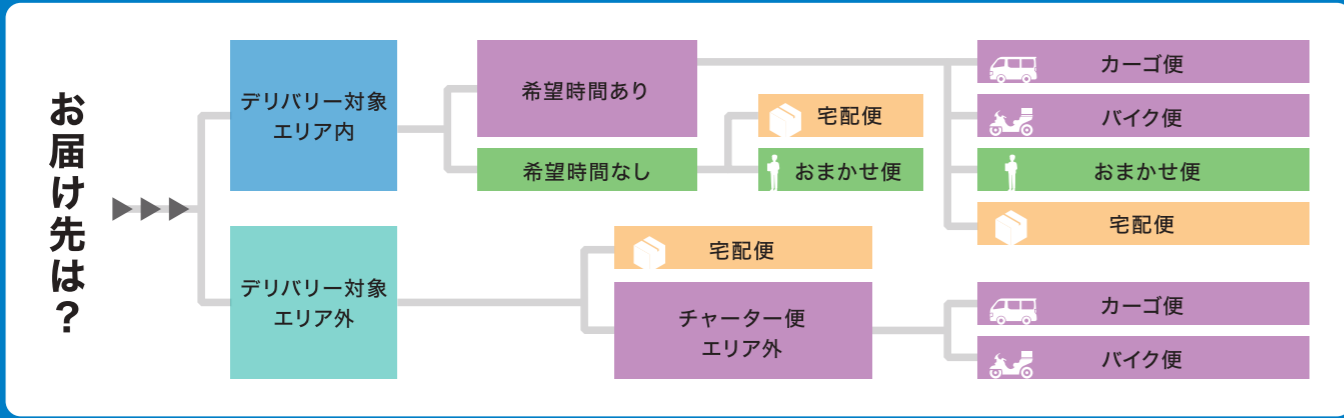

渋谷店

Delivery Service Map

宅配便 [日本全国どこでも]

サイズ	目安	料金(税込)/箱	
		時間指定なし	時間指定あり
S 60cm以内	名刺・ハガキなど	825円	825円
M 160cm以内	A3段ボール	1,100円	1,760円
L 200cm以内	A1パネル以内	2,750円	お問い合わせください
XL 260cm以内	A0パネル以内	3,850円	お問い合わせください

※サイズは高さ・幅・奥行の合計です。 ※配達地域によってお届け日数が変わります。 ※L、XLサイズの「時間指定あり」は、お届けできない地域がございます。

デリバリー対象エリア

渋谷区

ウグイスダニチョウ 鶯谷町
 ウダガワチョウ 宇田川町
 エビス チョウメ 恵比寿1丁目~4丁目
 エビス コシ チョウメ 恵比寿西1丁目~4丁目
 エビス ミナミ チョウメ 恵比寿南1丁目~4丁目
 シンセンチョウ 神泉町
 カミヤマチョウ 神山町
 サクラガオカチョウ 桜丘町
 サルガクチョウ 猿楽町
 シブヤ チョウメ 渋谷1丁目~4丁目
 ショウトウ チョウメ 松濤1丁目~2丁目
 ジンクウマエ チョウメ ノゾ 神宮前1丁目~6丁目(2丁目を除く)
 ジンナン チョウメ 神南1丁目~2丁目
 ダイカンヤマチョウ 代官山町
 ドウグンザカ チョウメ 道玄坂1丁目~2丁目