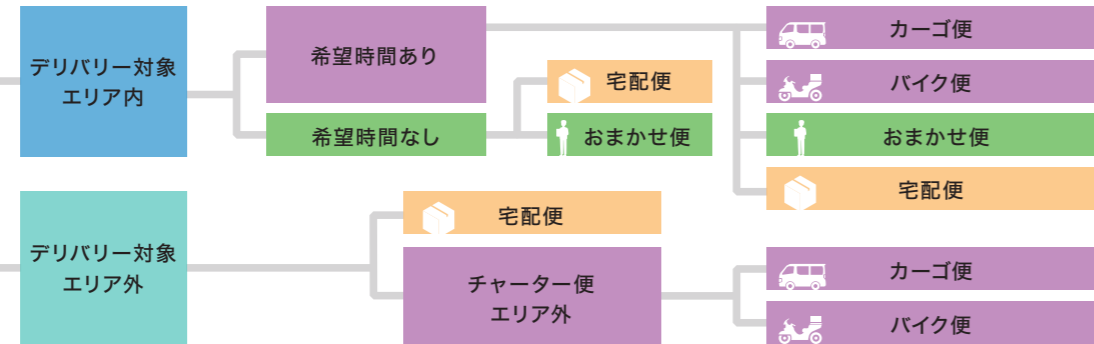

渋谷宮益坂店

Delivery Service Map

宅配便 [日本全国どこでも]

サイズ	目安	料金(税込)/箱	
		時間指定なし	時間指定あり
S 60cm以内	名刺・ハガキなど	825円	825円
M 160cm以内	A3段ボール	1,100円	1,760円
L 200cm以内	A1パネル以内	2,750円	お問い合わせください
XL 260cm以内	A0パネル以内	3,850円	お問い合わせください

※サイズは高さ・幅・奥行の合計です。 ※配達地域によってお届け日数が変わります。 ※L、XLサイズの「時間指定あり」は、お届けできない地域がございます。

お届け先は？

デリバリー対象エリア

渋谷区

鷺谷町
宇田川町
恵比寿1丁目・4丁目のみ
恵比寿西1丁目～2丁目
恵比寿南1丁目～3丁目
神泉町
神山町
桜丘町
猿楽町
渋谷1丁目～4丁目
松涛1丁目～2丁目
神宮前1丁目～6丁目
神南1丁目～2丁目
千駄ヶ谷2丁目・3丁目のみ
代官山町
道玄坂1丁目～2丁目
富ヶ谷1丁目～2丁目

南平台町
鉢山町
東1丁目～4丁目
広尾1丁目～4丁目(5丁目除く)
円山町
代々木神園町

目黒区

青葉台1丁目～4丁目
上目黒1丁目
駒場1丁目・3丁目
中目黒1丁目

港区

北青山2丁目・3丁目
西麻布2丁目・4丁目のみ
南青山3丁目～7丁目

デリバリー [お届け先が店舗のお近くの方]

範囲	プラン	お届け日時	料金(税込)/1回
対象 エリア内	おまかせ便	翌日以降9時～18時の間(平日)	550円
	おまかせ便 [午前指定]	翌日以降9時～12時の間(平日)	1,100円
	おまかせ便 [当日入稿 当日納品]	当日9時～18時の間(平日)	1,100円
	チャーター便 平日	時間 指定可 9時～18時(平日)	バイク便 2,090円 カーゴ便 4,180円
対象 エリア外	チャーター便 夜間・土日祝	時間 指定可 平日夜間:18時～閉店時間まで 土日祝:店舗営業時間内	バイク便 2,750円 カーゴ便 5,500円
	チャーター便 エリア外	時間 指定可 店舗営業時間内	バイク便 2,750円 カーゴ便 5,500円 お問い合わせ ください