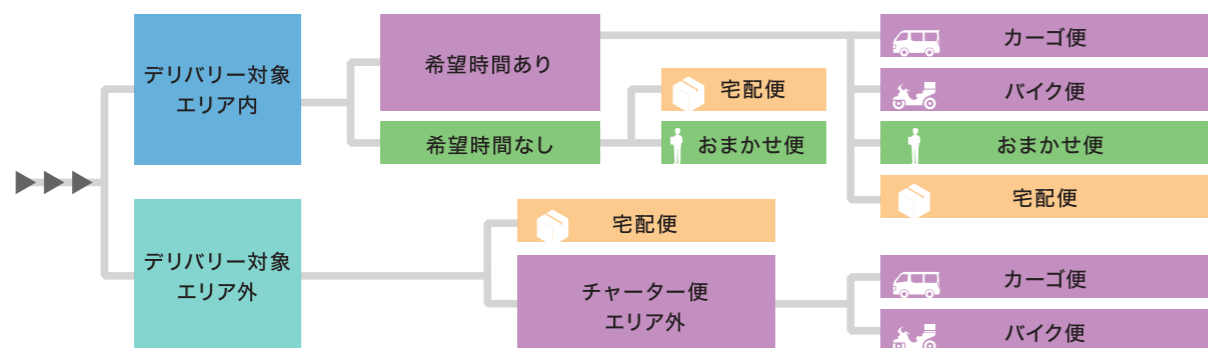

四条烏丸店

Delivery Service Map

宅配便 [日本全国どこでも]

サイズ	目安	料金(税込)/箱	
		時間指定なし	時間指定あり
S 60cm以内	名刺・ハガキなど	825円	825円
M 160cm以内	A3段ボール	1,100円	1,760円
L 200cm以内	A1パネル以内	2,750円	お問い合わせください
XL 260cm以内	A0パネル以内	3,850円	お問い合わせください

※サイズは高さ・幅・奥行の合計です。 ※配達地域によってお届け日数が変わります。 ※L、XLサイズの「時間指定あり」は、お届けできない地域がございます。

お届け先は？

デリバリー対象エリア

上京区全域 中京区全域 下京区全域 東山区全域

左京区

- | | | | |
|---|--|--|--|
| 秋築町
粟田口鳥居町
石原町
大菊町
岡崎入江町
岡崎円勝寺町
岡崎北御所町
岡崎最勝寺町
岡崎真如堂前町
岡崎成勝寺町
岡崎天王町
岡崎徳成町
岡崎西天王町
岡崎西福ノ川町
岡崎東福ノ川町
岡崎法勝寺町 | 岡崎南御所町
頭町
菊鉾町
讃州寺町
下堤町
正往寺町
聖護院円頓美町
聖護院川原町
聖護院山王町
聖護院中町
聖護院西町
聖護院東寺領町
聖護院東町
聖護院蓮華蔵町
新生洲町
新車屋町 | 新東洞院町
新先斗町
新丸太町
杉本町
大文字町
超勝寺門前町
中川町
南禅寺草川町
難波町
東竹屋町
東丸太町
東門前町
福本町
法皇寺町
法林寺門前町
孫橋町 | 南門前町
吉田牛ノ宮町
吉田上阿達町
吉田河原町
吉田近衛町
吉田下阿達町
吉田橋町
吉田中阿達町
吉田二本松町
吉永町
和国町 |
|---|--|--|--|