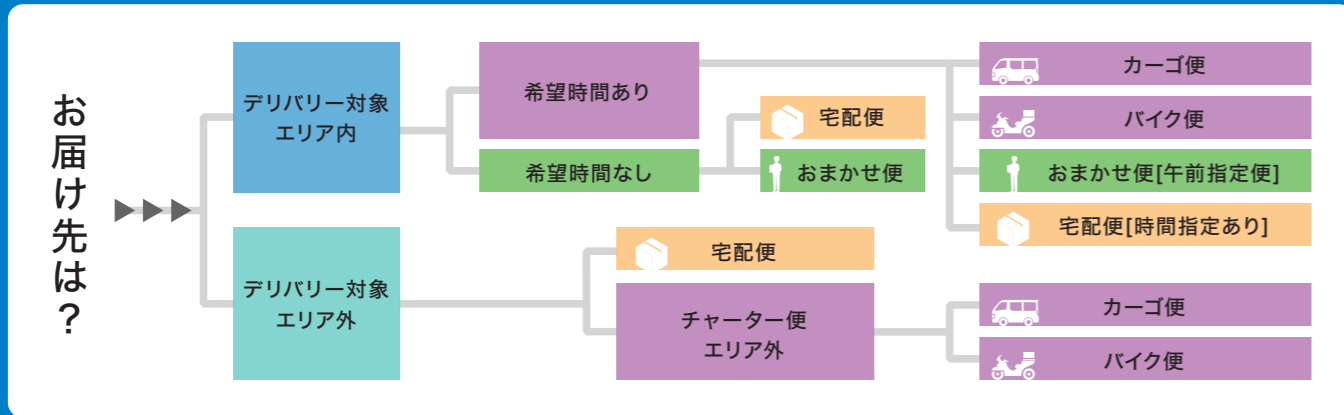

新宿御苑店

Delivery Service Map

宅配便 [日本全国どこでも]

サイズ	目安	料金(税込)/箱	
		時間指定なし	時間指定あり
S 60cm以内	名刺・ハガキなど	825円	825円
M 160cm以内	A3段ボール	1,100円	1,760円
L 200cm以内	A1パネル以内	2,750円	お問い合わせください
XL 260cm以内	A0パネル以内	3,850円	お問い合わせください

※サイズは高さ・幅・奥行の合計です。 ※配達地域によってお届け日数が変わります。 ※L、XLサイズの「時間指定あり」は、お届けできない地域がございます。

デリバリー対象エリア

新宿区

愛住町
荒木町
市谷薬王町
市谷台町
市谷仲之町
市谷本村町
市谷柳町
大久保1丁目~2丁目
霞ヶ丘町
片町
歌舞伎町1丁目~2丁目
河田町
喜久井町
坂町
左門町
三栄町
新宿1丁目~7丁目
須賀町
住吉町
大京町
富久町
戸山1丁目~3丁目