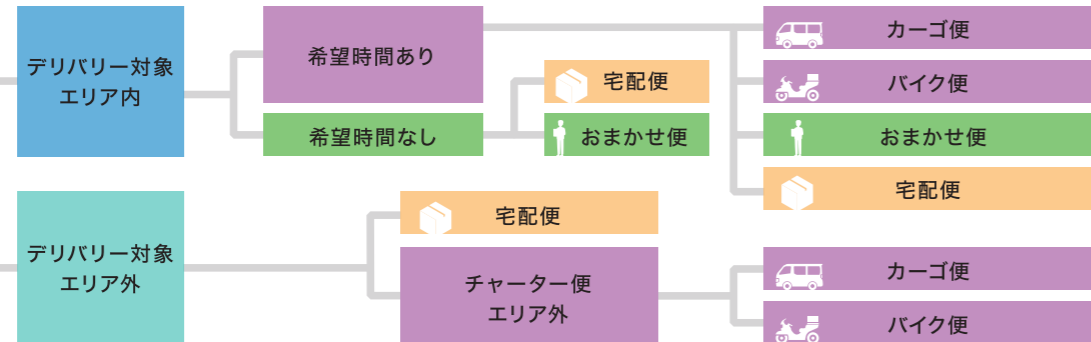

# 品川店

Delivery Service Map

## 宅配便 [日本全国どこでも]

サイズ	目安	料金(税込)/箱	
		時間指定なし	時間指定あり
<b>S</b> 60cm以内	名刺・ハガキなど	825円	825円
<b>M</b> 160cm以内	A3段ボール	1,100円	1,760円
<b>L</b> 200cm以内	A1パネル以内	2,750円	お問い合わせください
<b>XL</b> 260cm以内	A0パネル以内	3,850円	お問い合わせください

※サイズは高さ・幅・奥行の合計です。 ※配達地域によってお届け日数が変わります。 ※L、XLサイズの「時間指定あり」は、お届けできない地域がございます。

お届け先は？