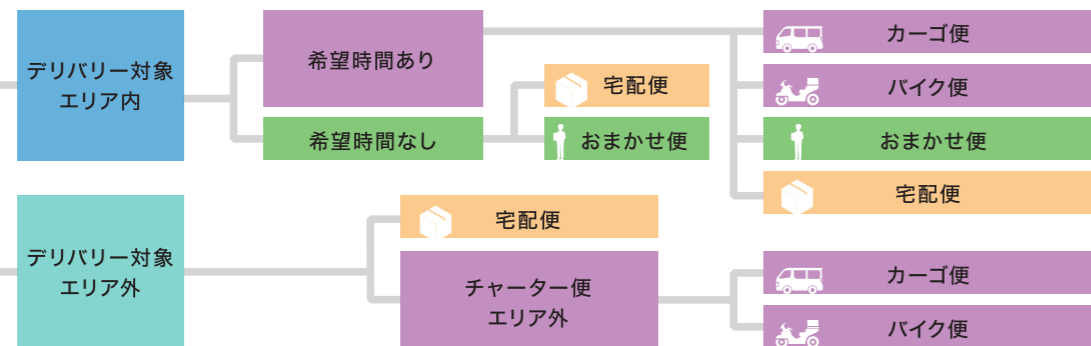

新宿南口店 Delivery Service Map

宅配便 [日本全国どこでも]

サイズ	目安	料金(税込)/箱	
		時間指定なし	時間指定あり
S 60cm以内	名刺・ハガキなど	825円	825円
M 160cm以内	A3段ボール	1,100円	1,760円
L 200cm以内	A1パネル以内	2,750円	お問い合わせください
XL 260cm以内	A0パネル以内	3,850円	お問い合わせください

※サイズは高さ・幅・奥行の合計です。 ※配達地域によってお届け日数が変わります。 ※L、XLサイズの「時間指定あり」は、お届けできない地域がございます。

お届け先は？

デリバリー対象エリア

新宿区	渋谷区	中野区
大久保1丁目 歌舞伎町1丁目~2丁目 北新宿1丁目~2丁目 新宿1丁目~7丁目 富久町 内藤町 西新宿1丁目~8丁目 百人町1丁目~2丁目 四谷1丁目	神宮前1丁目~2丁目 千駄ヶ谷1丁目~6丁目 初台1丁目~2丁目 本町1丁目~4丁目 代々木1丁目~5丁目 代々木神園町	中央1丁目 本町1丁目