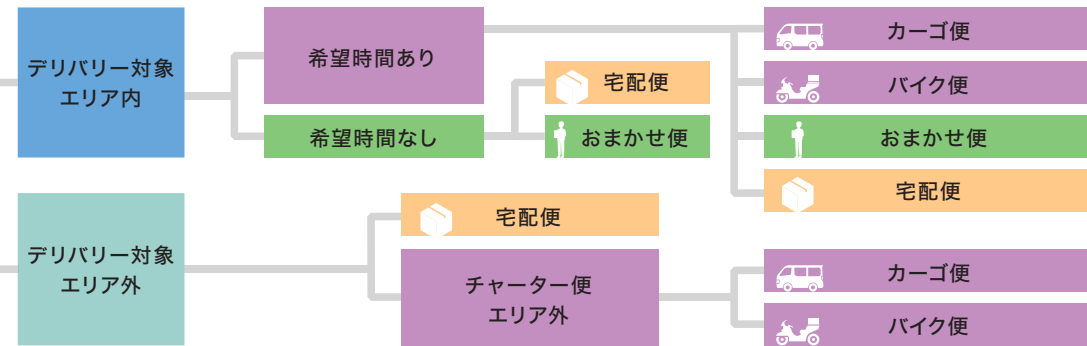

# 汐留店

Delivery Service Map

## 宅配便 [日本全国どこでも]

サイズ	目安	料金(税込)/箱	
		時間指定なし	時間指定あり
<b>S</b> 60cm以内	名刺・ハガキなど	825円	825円
<b>M</b> 160cm以内	A3段ボール	1,100円	1,760円
<b>L</b> 200cm以内	A1パネル以内	2,750円	お問い合わせください
<b>XL</b> 260cm以内	A0パネル以内	3,850円	お問い合わせください

※サイズは高さ・幅・奥行の合計です。 ※配達地域によってお届け日数が変わります。 ※L、XLサイズの「時間指定あり」は、お届けできない地域がございます。

お届け先は？