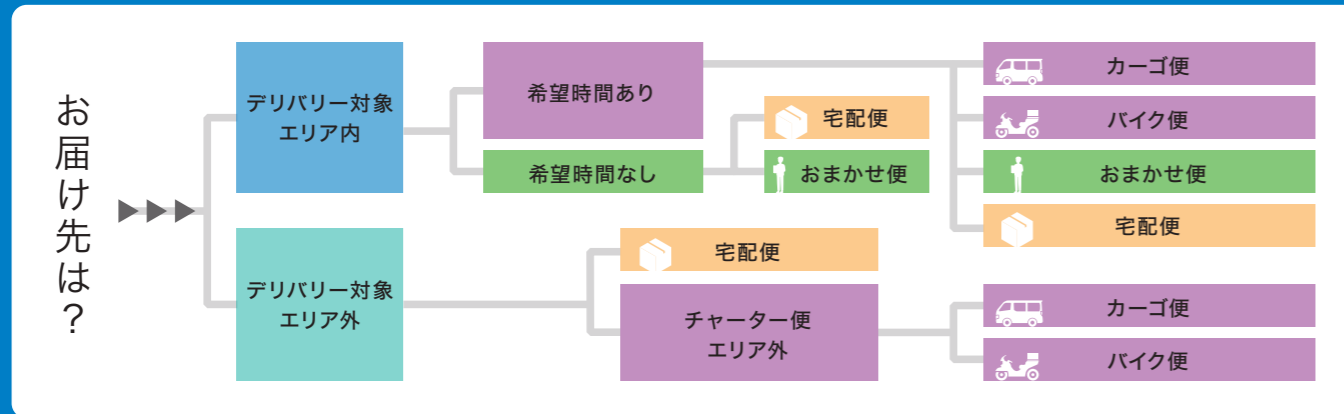

立川店

Delivery Service Map

宅配便 [日本全国どこでも]

| サイズ | 目安 | 料金(税込)/箱 | |
|------------|----------|----------|------------|
| | | 時間指定なし | 時間指定あり |
| S 60cm以内 | 名刺・ハガキなど | 825円 | 825円 |
| M 160cm以内 | A3段ボール | 1,100円 | 1,760円 |
| L 200cm以内 | A1パネル以内 | 2,750円 | お問い合わせください |
| XL 260cm以内 | A0パネル以内 | 3,850円 | お問い合わせください |

※サイズは高さ・幅・奥行の合計です。 ※配達地域によってお届け日数が変わります。 ※L、XLサイズの「時間指定あり」は、お届けできない地域がございます。

デリバリー対象エリア

立川市

曙町1丁目～3丁目
 泉町
 栄町1丁目～6丁目
 柴崎町1丁目～6丁目
 高松町1丁目～3丁目
 錦町1丁目～6丁目
 羽衣町1丁目～3丁目
 富士見町1丁目～7丁目
 緑町

国立市

青柳1丁目～3丁目
 北2丁目・3丁目のみ
 中1丁目～3丁目
 西1丁目～4丁目
 富士見台3丁目のみ