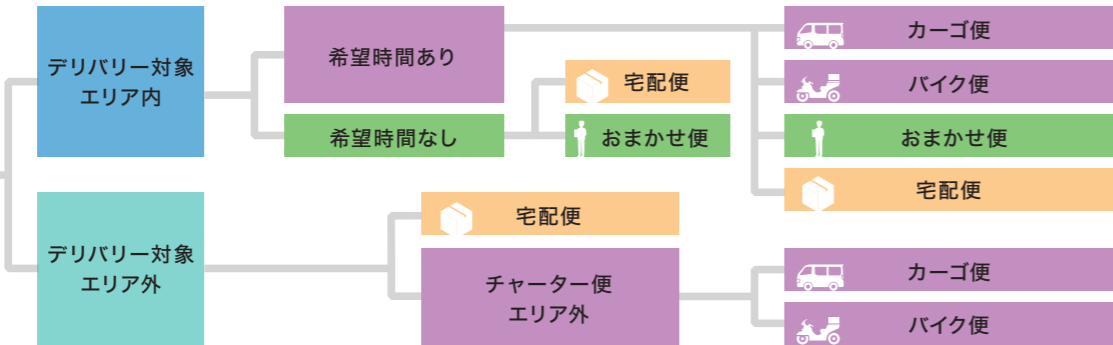

# 高田馬場店 Delivery Service Map

## 宅配便 [日本全国どこでも]

サイズ	目安	料金(税込)/箱	
		時間指定なし	時間指定あり
S 60cm以内	名刺・ハガキなど	825円	825円
M 160cm以内	A3段ボール	1,100円	1,760円
L 200cm以内	A1パネル以内	2,750円	お問い合わせください
XL 260cm以内	A0パネル以内	3,850円	お問い合わせください

※サイズは高さ・幅・奥行の合計です。 ※配達地域によってお届け日数が変わります。 ※L、XLサイズの「時間指定あり」は、お届けできない地域がございます。

お届け先は？

## デリバリー対象エリア