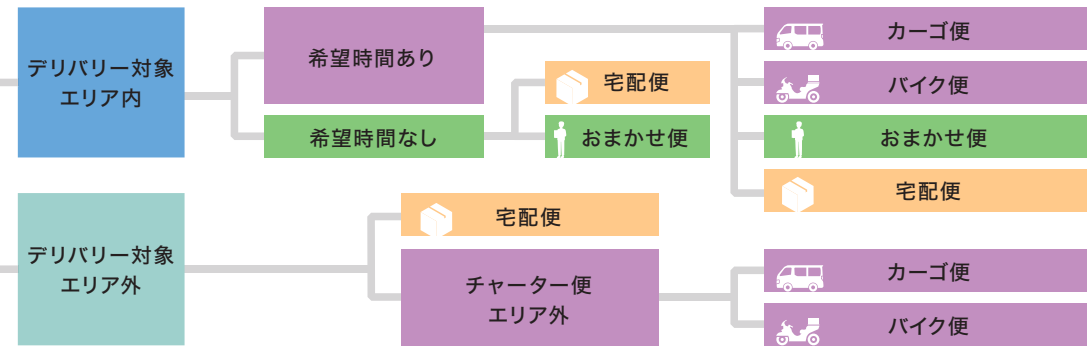

# 田町店

Delivery Service Map

## 宅配便 [日本全国どこでも]

サイズ	目安	料金(税込)/箱	
		時間指定なし	時間指定あり
<b>S</b> 60cm以内	名刺・ハガキなど	825円	825円
<b>M</b> 160cm以内	A3段ボール	1,100円	1,760円
<b>L</b> 200cm以内	A1パネル以内	2,750円	お問い合わせください
<b>XL</b> 260cm以内	A0パネル以内	3,850円	お問い合わせください

※サイズは高さ・幅・奥行の合計です。 ※配達地域によってお届け日数が変わります。 ※L、XLサイズの「時間指定あり」は、お届けできない地域がございます。

お届け先は？