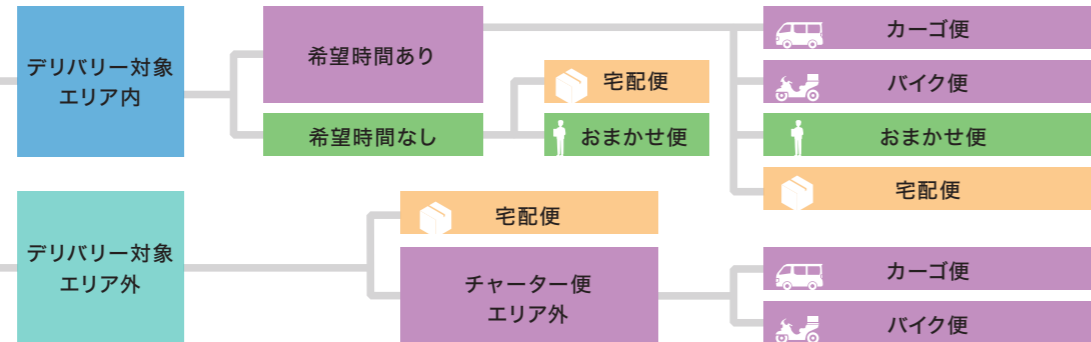

# 虎ノ門店

Delivery Service Map

## 宅配便 [日本全国どこでも]

| サイズ               | 目安       | 料金(税込)/箱 |            |
|-------------------|----------|----------|------------|
|                   |          | 時間指定なし   | 時間指定あり     |
| <b>S</b> 60cm以内   | 名刺・ハガキなど | 825円     | 825円       |
| <b>M</b> 160cm以内  | A3段ボール   | 1,100円   | 1,760円     |
| <b>L</b> 200cm以内  | A1パネル以内  | 2,750円   | お問い合わせください |
| <b>XL</b> 260cm以内 | A0パネル以内  | 3,850円   | お問い合わせください |

※サイズは高さ・幅・奥行の合計です。 ※配達地域によってお届け日数が変わります。 ※L、XLサイズの「時間指定あり」は、お届けできない地域がございます。

お届け先は？