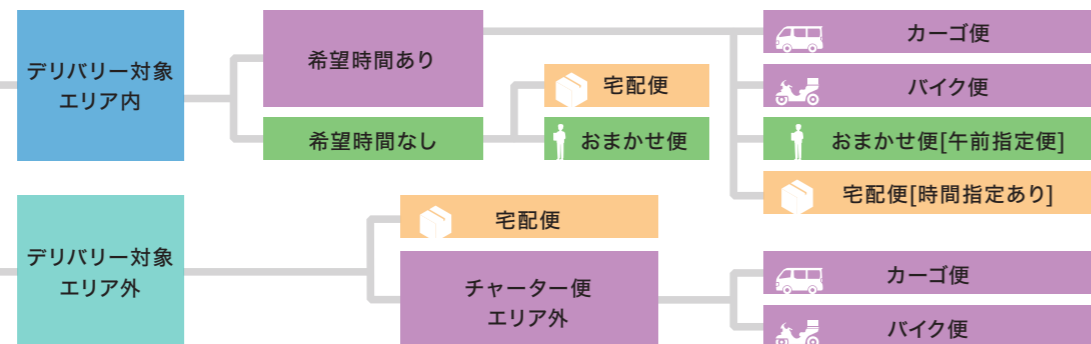

# 上野店

Delivery Service Map

## 宅配便 [日本全国どこでも]

サイズ	目安	料金(税込)/箱	
		時間指定なし	時間指定あり
<b>S</b> 60cm以内	名刺・ハガキなど	825円	825円
<b>M</b> 160cm以内	A3段ボール	1,100円	1,760円
<b>L</b> 200cm以内	A1パネル以内	2,750円	お問い合わせください
<b>XL</b> 260cm以内	A0パネル以内	3,850円	お問い合わせください

※サイズは高さ・幅・奥行の合計です。 ※配達地域によってお届け日数が変わります。 ※L、XLサイズの「時間指定あり」は、お届けできない地域がございます。

お届け先は？