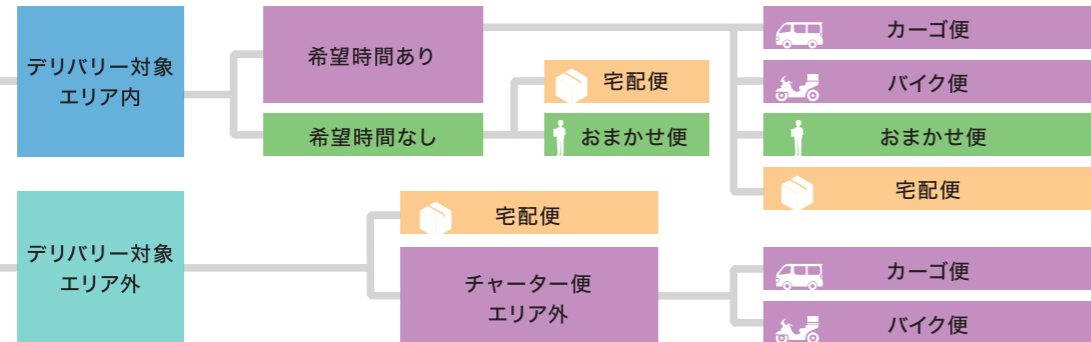

# 上野広小路店

Delivery Service Map

## 宅配便 [日本全国どこでも]

サイズ	目安	料金(税込)/箱	
		時間指定なし	時間指定あり
<b>S</b> 60cm以内	名刺・ハガキなど	825円	825円
<b>M</b> 160cm以内	A3段ボール	1,100円	1,760円
<b>L</b> 200cm以内	A1パネル以内	2,750円	お問い合わせください
<b>XL</b> 260cm以内	A0パネル以内	3,850円	お問い合わせください

※サイズは高さ・幅・奥行の合計です。 ※配達地域によってお届け日数が変わります。 ※L、XLサイズの「時間指定あり」は、お届けできない地域がございます。

お届け先は？