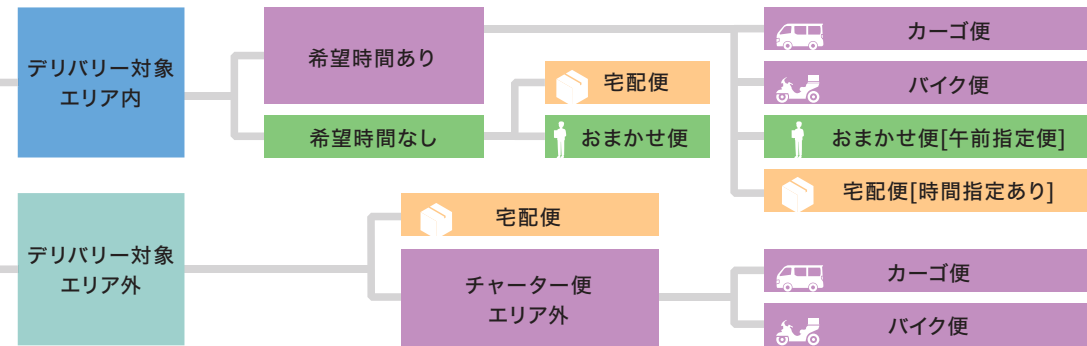

恵比寿店

Delivery Service Map

宅配便 [日本全国どこでも]

サイズ	目安	料金(税込)/箱	
		時間指定なし	時間指定あり
S 60cm以内	名刺・ハガキなど	825円	825円
M 160cm以内	A3段ボール	1,100円	1,760円
L 200cm以内	A1パネル以内	2,750円	お問い合わせください
XL 260cm以内	A0パネル以内	3,850円	お問い合わせください

※サイズは高さ・幅・奥行の合計です。 ※配達地域によってお届け日数が変わります。 ※L、XLサイズの「時間指定あり」は、お届けできない地域がございます。

お届け先は？

デリバリー対象エリア

渋谷区

鶯谷町
恵比寿1丁目~4丁目
恵比寿西1丁目~2丁目
恵比寿南1丁目~3丁目
桜丘町
猿楽町
渋谷2丁目~4丁目(1丁目を除く)
代官山町
鉢山町
東1丁目~4丁目
広尾1丁目~5丁目

港区

白金2丁目~6丁目(1丁目を除く)
白金台1丁目~5丁目(2丁目を除く)
西麻布2丁目~4丁目(1丁目を除く)
南青山6丁目~7丁目のみ
南麻布3丁目~5丁目のみ
元麻布2丁目のみ