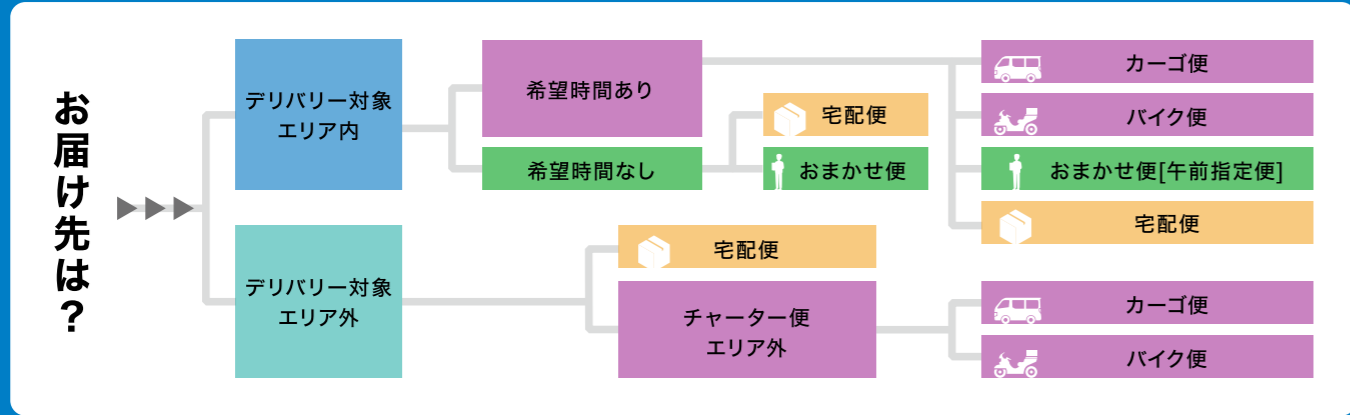

恵比寿店

Delivery Service Map

宅配便 [日本全国どこでも]

梱包資材サイズ	発送手数料(税込)
A4ダンボール未満	165円
A4~A3ダンボール A2・B2ポスター(角筒) A1・B1ポスター(角筒)	330円
A3~A1パネル(10枚)	660円
B1パネル以上	1,100円

配送料金

配送料金は商品サイズやお届け先によって変動します。
詳しくはWEBサイトを参照いただくか、店頭スタッフまでお問い合わせください。