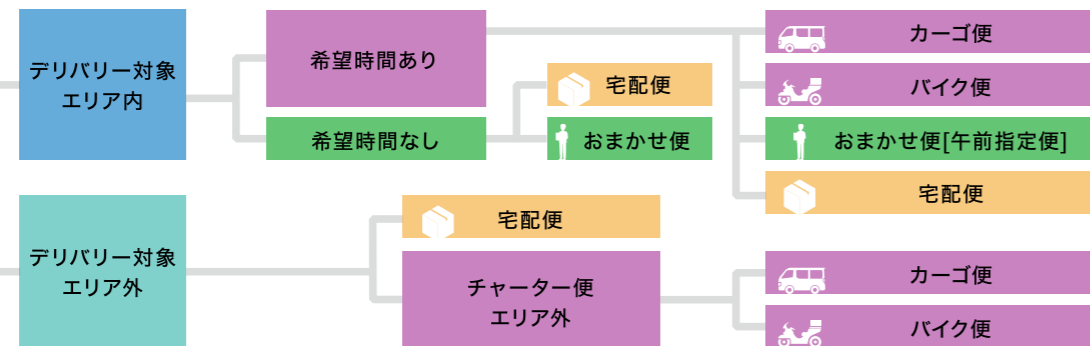

# 金沢尾山神社前店

Delivery Service Map

## 宅配便 [日本全国どこでも]

梱包資材サイズ	発送手数料(税込)
A4ダンボール未満	165円
A4~A3ダンボール A2・B2ポスター(角筒) A1・B1ポスター(角筒)	330円
A3~A1パネル(10枚)	660円
B1パネル以上	1,100円

配送料金
配送料金は商品サイズやお届け先によって変動します。 詳しくはWEBサイトを参照いただくか、 店頭スタッフまでお問い合わせください。
詳しくはこちら 

※配達地域によってお届け日数が変わります。

お届け先は？

## デリバリー対象エリア

金沢市

中心部

(対応エリアについてはスタッフにお問い合わせください)