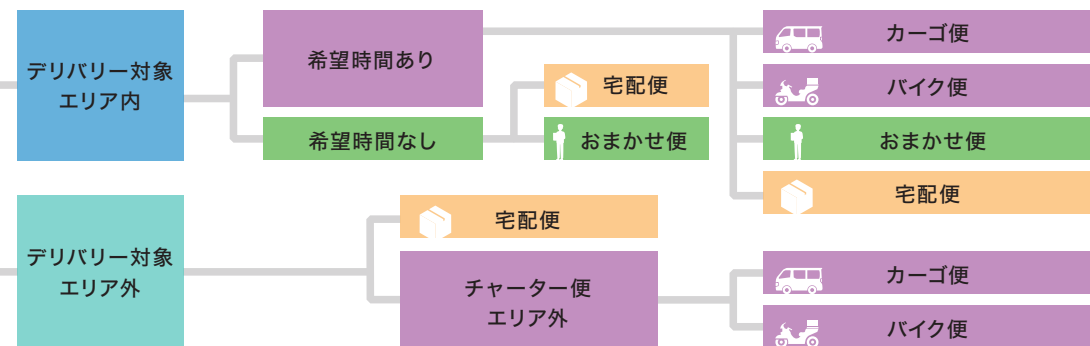

# 麴町店

Delivery Service Map

## 宅配便 [日本全国どこでも]

サイズ	目安	料金(税込)/箱	
		時間指定なし	時間指定あり
<b>S</b> 60cm以内	名刺・ハガキなど	825円	825円
<b>M</b> 160cm以内	A3段ボール	1,100円	1,760円
<b>L</b> 200cm以内	A1パネル以内	2,750円	お問い合わせください
<b>XL</b> 260cm以内	A0パネル以内	3,850円	お問い合わせください

※サイズは高さ・幅・奥行の合計です。 ※配達地域によってお届け日数が変わります。 ※L、XLサイズの「時間指定あり」は、お届けできない地域がございます。

お届け先は？

## デリバリー対象エリア