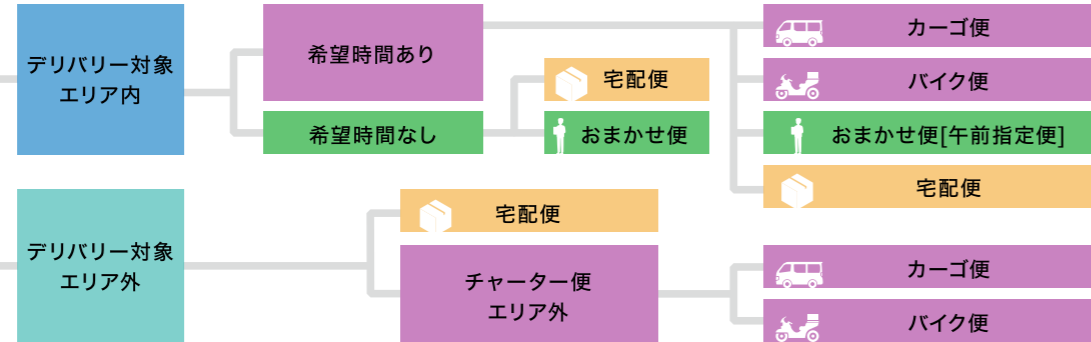

麹町店

Delivery Service Map

宅配便 [日本全国どこでも]

梱包資材サイズ	発送手数料(税込)
A4ダンボール未満	165円
A4~A3ダンボール A2・B2ポスター(角筒) A1・B1ポスター(角筒)	330円
A3~A1パネル(10枚)	660円
B1パネル以上	1,100円

配送料金
配送料金は商品サイズやお届け先によって変動します。 詳しくはWEBサイトを参照いただくか、 店頭スタッフまでお問い合わせください。
詳しくはこちら 

※配達地域によってお届け日数が変わります。

お届け先は？

デリバリー対象エリア

新宿区

揚場町
荒木町
市谷加賀町1丁目~2丁目
市谷左内町
市谷砂土原町1丁目~3丁目
市谷鷹匠町
市谷田町1丁目~3丁目
市谷長延寺
市谷船河原町
市谷本村町
市谷八幡町
岩戸町
神楽河岸
神楽坂1丁目~5丁目
片町
北町
北山伏町
細工町
坂町
三栄町
須賀町
筆筈町

中町

二十騎町
納戸町
払方町
袋町
南町
南元町
南山伏町
本塩町
横寺町
四谷1丁目~2丁目
若葉1丁目~3丁目
若宮町