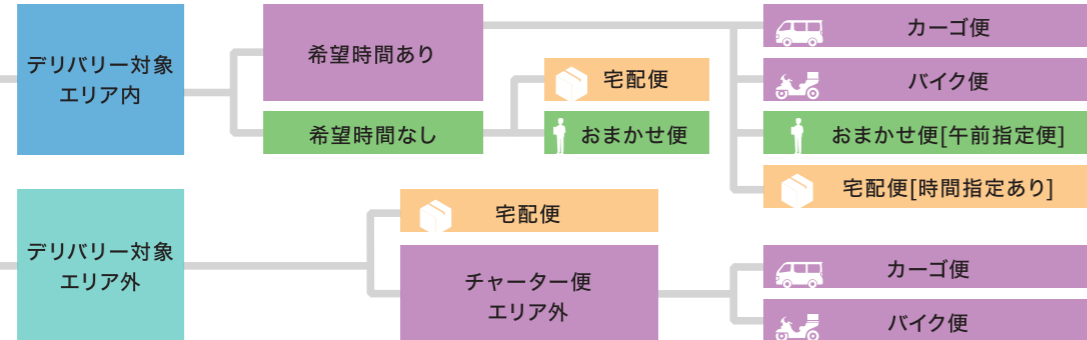

# 御堂筋本町店

Delivery Service Map

## 宅配便 [日本全国どこでも]

サイズ	目安	料金(税抜)/箱	
		時間指定なし	時間指定あり
<b>S</b> 60cm以内	名刺・ハガキなど	825円	825円
<b>M</b> 160cm以内	A3段ボール	1,100円	1,760円
<b>L</b> 200cm以内	A1パネル以内	2,750円	お問い合わせください
<b>XL</b> 260cm以内	A0パネル以内	3,850円	お問い合わせください

※サイズは高さ・幅・奥行の合計です。 ※配達地域によってお届け日数が変わります。 ※L、XLサイズの「時間指定あり」は、お届けできない地域がございます。

お届け先は？