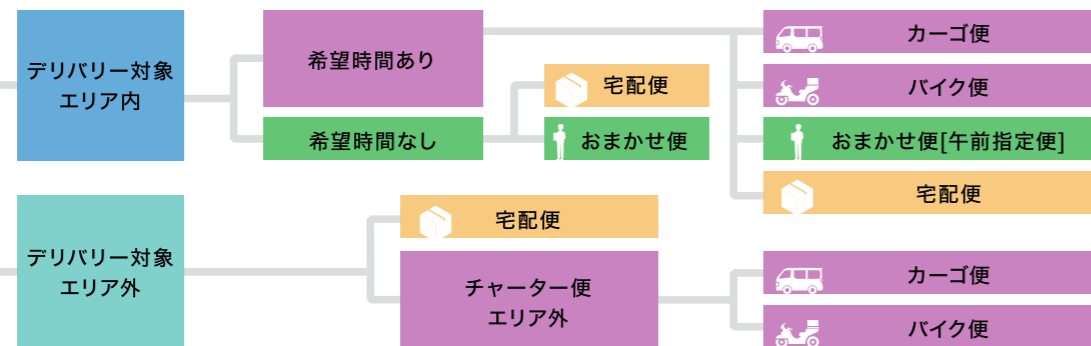

御堂筋本町店

Delivery Service Map

宅配便 [日本全国どこでも]

梱包資材サイズ	発送手数料(税込)
A4ダンボール未満	165円
A4~A3ダンボール A2・B2ポスター(角筒) A1・B1ポスター(角筒)	330円
A3~A1パネル(10枚)	660円
B1パネル以上	1,100円

配送料金
配送料金は商品サイズやお届け先によって変動します。 詳しくはWEBサイトを参照いただくか、 店頭スタッフまでお問い合わせください。
詳しくはこちら 

※配達地域によってお届け日数が変わります。

お届け先は？

デリバリー対象エリア

中央区

中央区全域

天王寺区

生玉町
生玉寺町
生玉前町
石ヶ辻町
上汐3丁目~6丁目
上之宮町

上本町1丁目~9丁目
逢阪1丁目・2丁目
小宮町
四天王寺1丁目・2丁目
下寺町1丁目・2丁目
真法院町

大道一丁目
茶臼山町
堀越町
夕陽丘町
伶人町
六万休町

西区

江之子島
新町四丁目

北堀江
南堀江

浪速区

幸町
桜川
芦原

塩草
敷津西
大国
戎本町
恵美須西
恵美須東

デリバリー [お届け先が店舗のお近くの方]