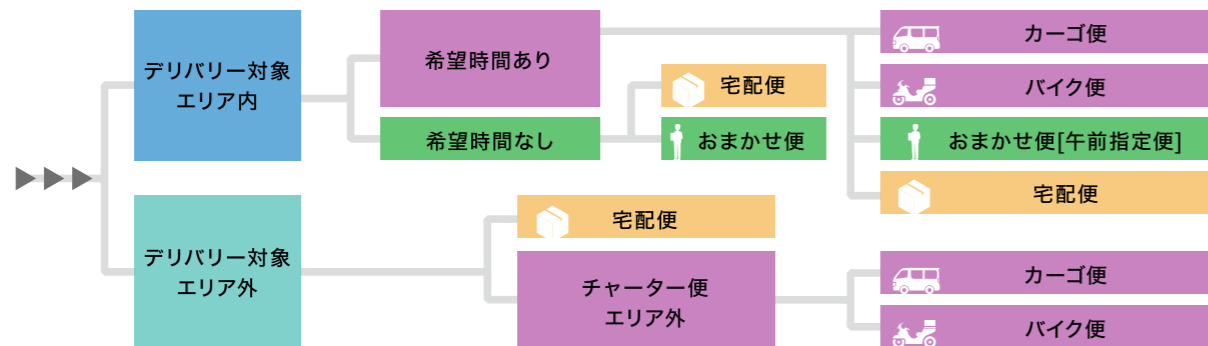

# 大手町店

Delivery Service Map

## 宅配便 [日本全国どこでも]

梱包資材サイズ	発送手数料(税込)
A4ダンボール未満	165円
A4~A3ダンボール A2・B2ポスター(角筒) A1・B1ポスター(角筒)	330円
A3~A1パネル(10枚)	660円
B1パネル以上	1,100円

配送料金
配送料金は商品サイズやお届け先によって変動します。 詳しくはWEBサイトを参照いただくか、店頭スタッフまでお問い合わせください。
詳しくはこちら 

※配達地域によってお届け日数が変わります。

お届け先は？

## デリバリー対象エリア