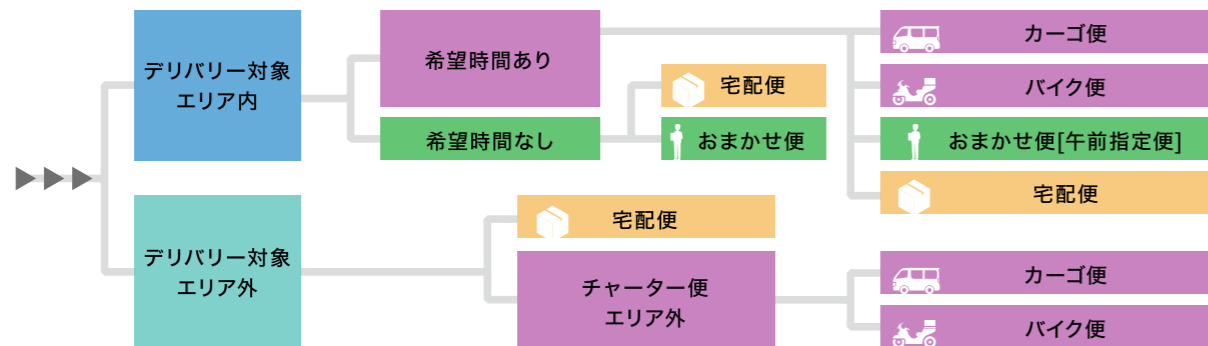

## 宅配便 [日本全国どこでも]

梱包資材サイズ	発送手数料(税込)
A4ダンボール未満	165円
A4~A3ダンボール A2・B2ポスター(角筒) A1・B1ポスター(角筒)	330円
A3~A1パネル(10枚)	660円
B1パネル以上	1,100円

配送料金
配送料金は商品サイズやお届け先によって変動します。 詳しくはWEBサイトを参照いただくか、 店頭スタッフまでお問い合わせください。
詳しくはこちら 

※配達地域によってお届け日数が変わります。

お届け先は？

## デリバリー対象エリア