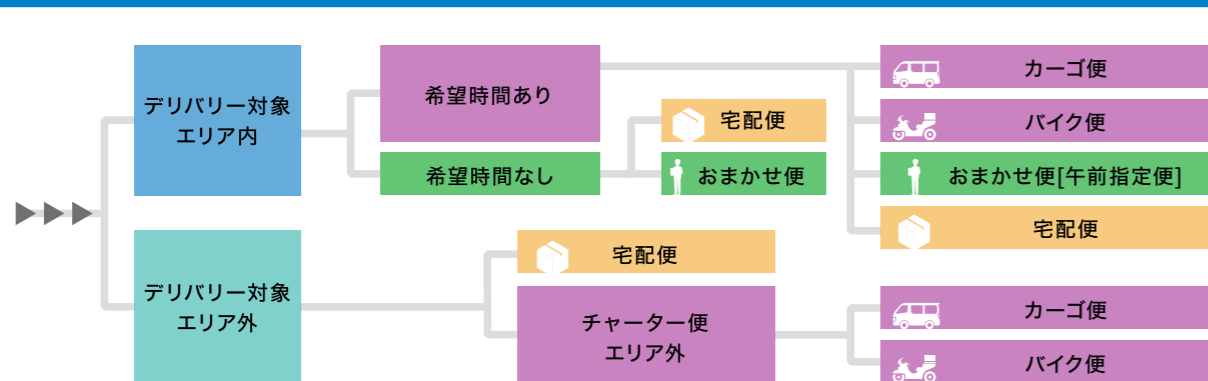

四条烏丸店

Delivery Service Map

宅配便 [日本全国どこでも]

| 梱包資材サイズ | 発送手数料(税込) |
|--|-----------|
| A4ダンボール未満 | 165円 |
| A4~A3ダンボール A2・B2ポスター(角筒) A1・B1ポスター(角筒) | 330円 |
| A3~A1パネル(10枚) | 660円 |
| B1パネル以上 | 1,100円 |

| 配送料金 |
|---|
| 配送料金は商品サイズやお届け先によって変動します。 詳しくはWEBサイトを参照いただくか、 店頭スタッフまでお問い合わせください。 |
| 詳しくはこちら |

※配達地域によってお届け日数が変わります。

お届け先は？

デリバリー対象エリア

上京区全域

中京区全域

下京区全域

東山区全域

左京区