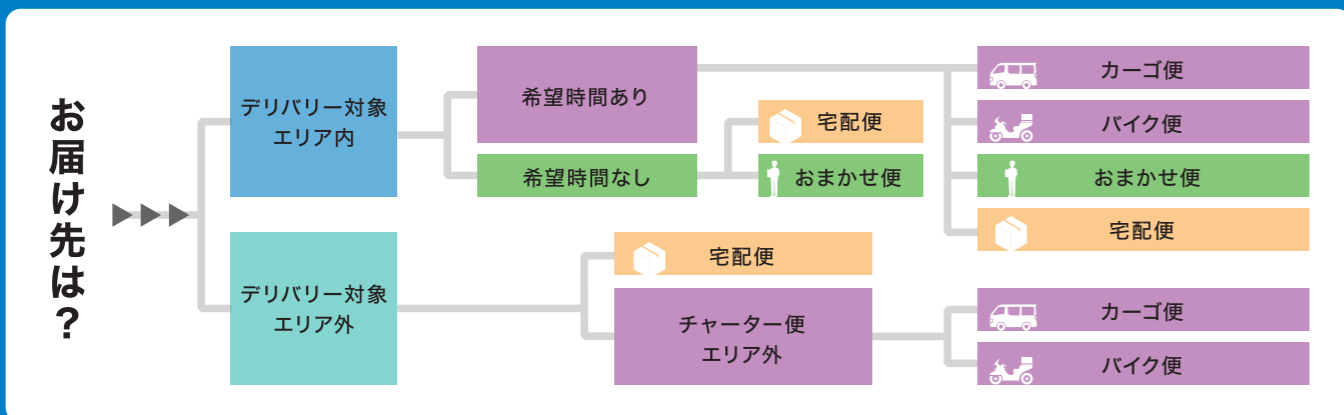

水天宮店

Delivery Service Map

宅配便 [日本全国どこでも]

サイズ	目安	料金(税込)/箱	
		時間指定なし	時間指定あり
S 60cm以内	名刺・ハガキなど	825円	825円
M 160cm以内	A3段ボール	1,100円	1,760円
L 200cm以内	A1パネル以内	2,750円	お問い合わせください
XL 260cm以内	A0パネル以内	3,850円	お問い合わせください

※サイズは高さ・幅・奥行の合計です。 ※配達地域によってお届け日数が変わります。 ※L、XLサイズの「時間指定あり」は、お届けできない地域がございます。

デリバリー対象エリア

中央区

明石町
入船1丁目~3丁目
京橋1丁目~3丁目赤門町
銀座1丁目
新川1丁目・2丁目
新富町1丁目~2丁目
築地1丁目~3丁目
月島1丁目
佃1丁目~2丁目
日本橋1丁目~3丁目
日本橋大伝馬町
日本橋蛸殻町1丁目~2丁目
日本橋兜町
日本橋茅場町1丁目~3丁目
日本橋小網町
日本橋小伝馬町
日本橋小舟町
日本橋富沢町
日本橋中洲
日本橋人形町1丁目~3丁目
日本橋馬喰町1丁目~2丁目
日本橋箱崎町

台東区

浅草橋1丁目・4丁目のみ
柳橋1丁目

千代田区

岩本町1丁目~3丁目
大手町2丁目
鍛冶町1丁目~2丁目
神田岩本町
神田北乗物町
神田紺屋町
神田佐久間河岸
神田須田町2丁目
神田富山町
神田西福田町
神田東紺屋町
神田東松下町
神田美倉町

墨田区

千歳1丁目~3丁目
両国1丁目~4丁目

江東区

永代1丁目~2丁目
越中島1丁目~2丁目
清澄1丁目~3丁目
佐賀1丁目~2丁目
白河1丁目のみ
新大橋1丁目~3丁目
常盤1丁目~2丁目
平野1丁目のみ
深川1丁目~2丁目
福住1丁目~2丁目
古石場1丁目のみ
牡丹1丁目~2丁目
三好1丁目のみ
森下1丁目~2丁目
門前仲町1丁目~2丁目

デリバリー [お届け先が店舗のお近くの方]

範囲	プラン	お届け日時	料金(税込)/1回
対象 エリア内	おまかせ便	翌日以降9時~18時の間(平日)	550円
	おまかせ便 [午前指定]	翌日以降9時~12時の間(平日)	1,100円
	おまかせ便 [当日入稿 [当日納品]	当日9時~18時の間(平日)	1,100円
対象 エリア内	チャーター便 平日	時間 指定可 9時~18時(平日)	2,090円 4,180円
	チャーター便 夜間・土日祝	時間 指定可 平日夜間:18時~閉店時間まで 土日祝:店舗営業時間内	2,750円 5,500円
対象 エリア外	チャーター便 エリア外	時間 指定可 店舗営業時間内	お問い合わせ ください

配送・デリバリーサービスに関する注意事項

●デリバリーサービス、宅配サービスは弊社の商品を配達する場合のみのサービスとなります。配達業務のみのご注文は承れません。●デリバリーは各店舗により配達範囲が異なります。詳細は各店舗までお問い合わせください。
●すべての税込価格は端数を四捨五入表示しております。消費税の計算上、レジでの精算の際に合計額が異なる場合がございますのでご了承ください。
【宅配便】●配達業者の不測の事故などによる遅延は当社では補償いたしかねます。●時間指定便はヤマト運輸、時間指定なし便は佐川急便にてお届けいたします。●運送会社の配達状況や道路事情に拠るため、到着日時はお約束できません。●配達地域により到着までの日数は異なります。(離島、一部エリアでは到着予定日が異なる場合があります)●配達地域、商品によっては、時間指定のご希望に添えない場合がございます。
【チャーター便】●チャーター便は、原則配達業者にてお届けいたしますが、状況によっては弊社スタッフがお届けする場合がございます。●配達業者の不測の事故などによる遅延は当社では補償いたしかねます。●ご注文の混雑状況により、ご希望の納品時間に沿えない場合がございます。●天候や交通事情によって、配達に遅れが出ることもございます。●荒天時(降雪・積雪・暴風雨等)の場合は30%割増しとなります。

委託業者が配送します。
積載量
サイズ:高さ45cm 幅35cm 奥行54cm
重量:20kgまで
箱:キンコースA3段ボール1箱まで
筒:直径10cm 長さ50cmまで

委託業者が配送します。
積載量
サイズ:高さ105cm 幅110cm 奥行165cm
重量:350kgまで
箱:キンコースA3段ボール20箱まで
筒:直径30cm 長さ170cmまで

キンコースのスタッフが配送します。
積載量
サイズ:高さ90cm 幅130cm 奥行180cm
重量:350kgまで
箱:キンコースA3段ボール20箱まで
筒:直径30cm 長さ180cmまで