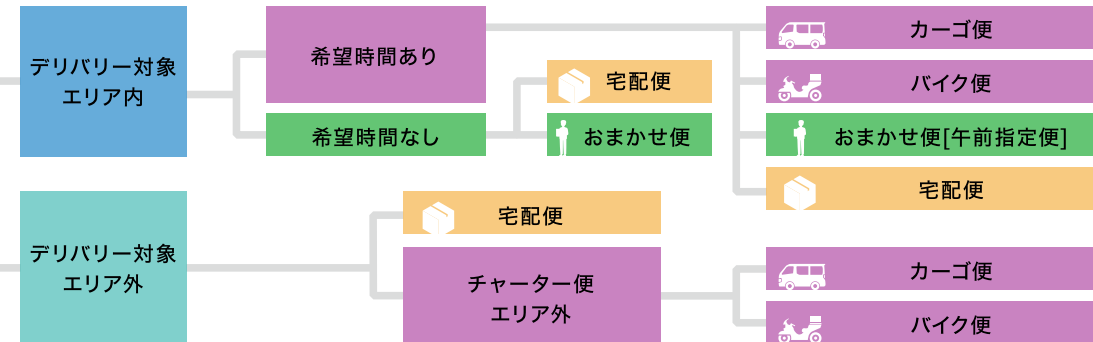

# 水天宮店

Delivery Service Map

## 宅配便 [日本全国どこでも]

梱包資材サイズ	発送手数料(税込)
A4ダンボール未満	165円
A4~A3ダンボール A2・B2ポスター(角筒) A1・B1ポスター(角筒)	330円
A3~A1パネル(10枚)	660円
B1パネル以上	1,100円

配送料金
配送料金は商品サイズやお届け先によって変動します。 詳しくはWEBサイトを参照いただくか、店頭スタッフまでお問い合わせください。
詳しくはこちら 

※配達地域によってお届け日数が変わります。

お届け先は？

## デリバリー対象エリア