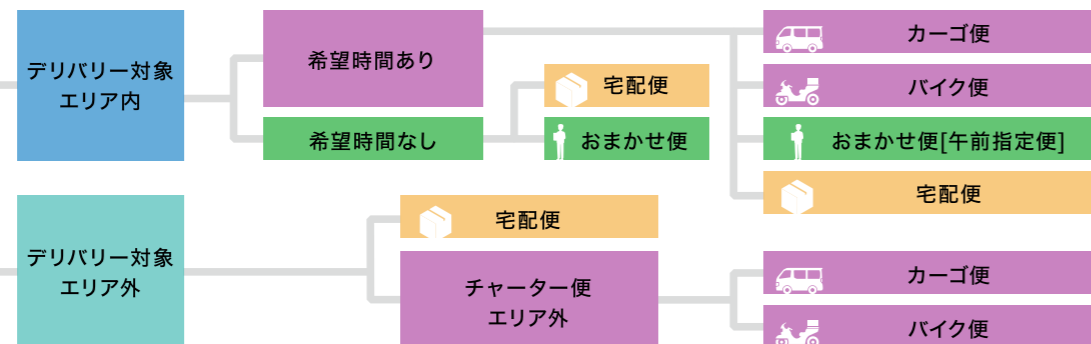

上野店

Delivery Service Map

宅配便 [日本全国どこでも]

梱包資材サイズ	発送手数料(税込)
A4ダンボール未満	165円
A4~A3ダンボール A2・B2ポスター(角筒) A1・B1ポスター(角筒)	330円
A3~A1パネル(10枚)	660円
B1パネル以上	1,100円

配送料金
配送料金は商品サイズやお届け先によって変動します。 詳しくはWEBサイトを参照いただくか、 店頭スタッフまでお問い合わせください。
詳しくはこちら 

※配達地域によってお届け日数が変わります。

お届け先は？

デリバリー対象エリア

台東区

秋葉原
浅草1丁目~4丁目
浅草橋1丁目~5丁目
池之端1丁目~4丁目
入谷1丁目~2丁目
上野1丁目~7丁目
上野公園
上野桜木1丁目~2丁目
雷門1丁目~2丁目
北上野1丁目~2丁目
蔵前1丁目~4丁目
小島1丁目~2丁目
寿1丁目~4丁目
駒形1丁目~2丁目
下谷1丁目~3丁目
千束1丁目~3丁目
台東1丁目~4丁目
鳥越1丁目~2丁目
西浅草1丁目~3丁目
根岸1丁目~5丁目
東上野1丁目~6丁目
松が谷1丁目~4丁目